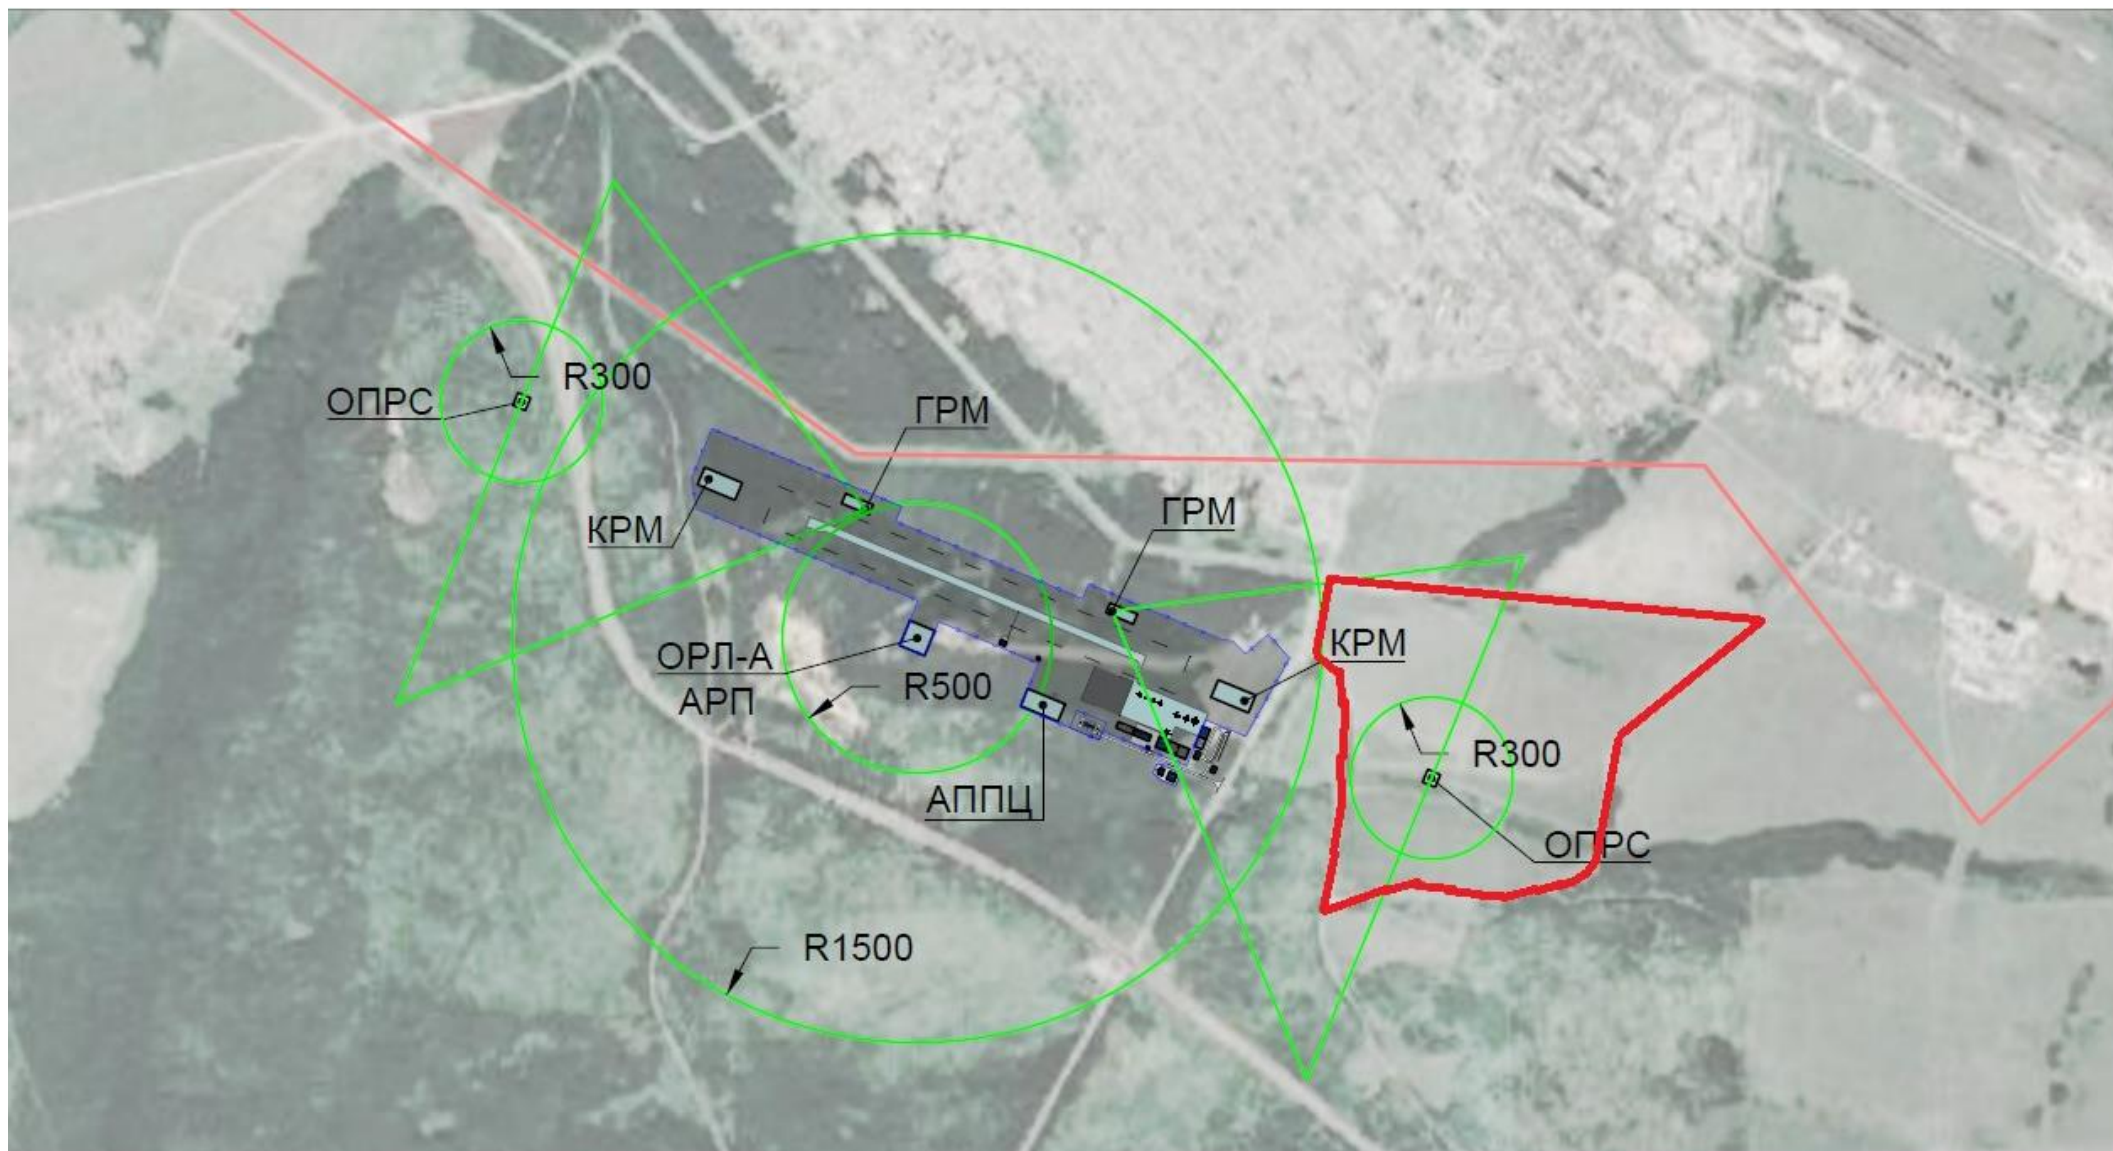

Схема приаэродромной территории. 4 подзона.

Условные обозначения

Высоковольтные линии электропередачи

Территория, переведенная под строительство ИЖС

Схема зон эквивалентного шумового воздействия

Условные обозначения

-  Зона шумового воздействия 45 Дб;
-  Зона шумового воздействия 55 Дб.

Схема зон эквивалентного шумового воздействия